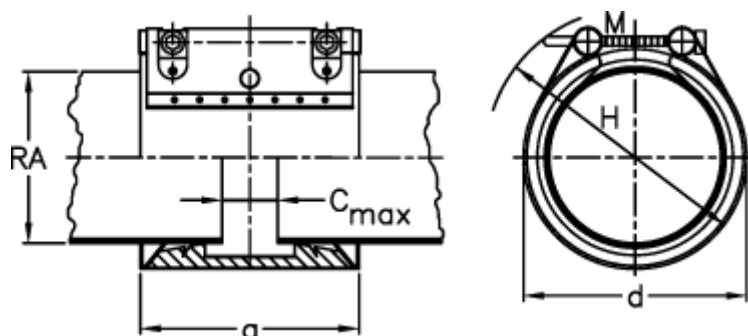

Varenummer: 025828600098
Beskrivelse: Norma Connect Kobling
FLEX E W5 Ø=98,0 NBR, 16 bar

Mål

a	= 98.0
C max med båndindlæg	= 25
d	= 120
H	= 145
M (Skrue)	= M10
Nominelt tryk (bar)	= 16.0
RA	= 98.0
RA min-RA max	= 96,9-99,0

Vægt pr stk. = 1.5